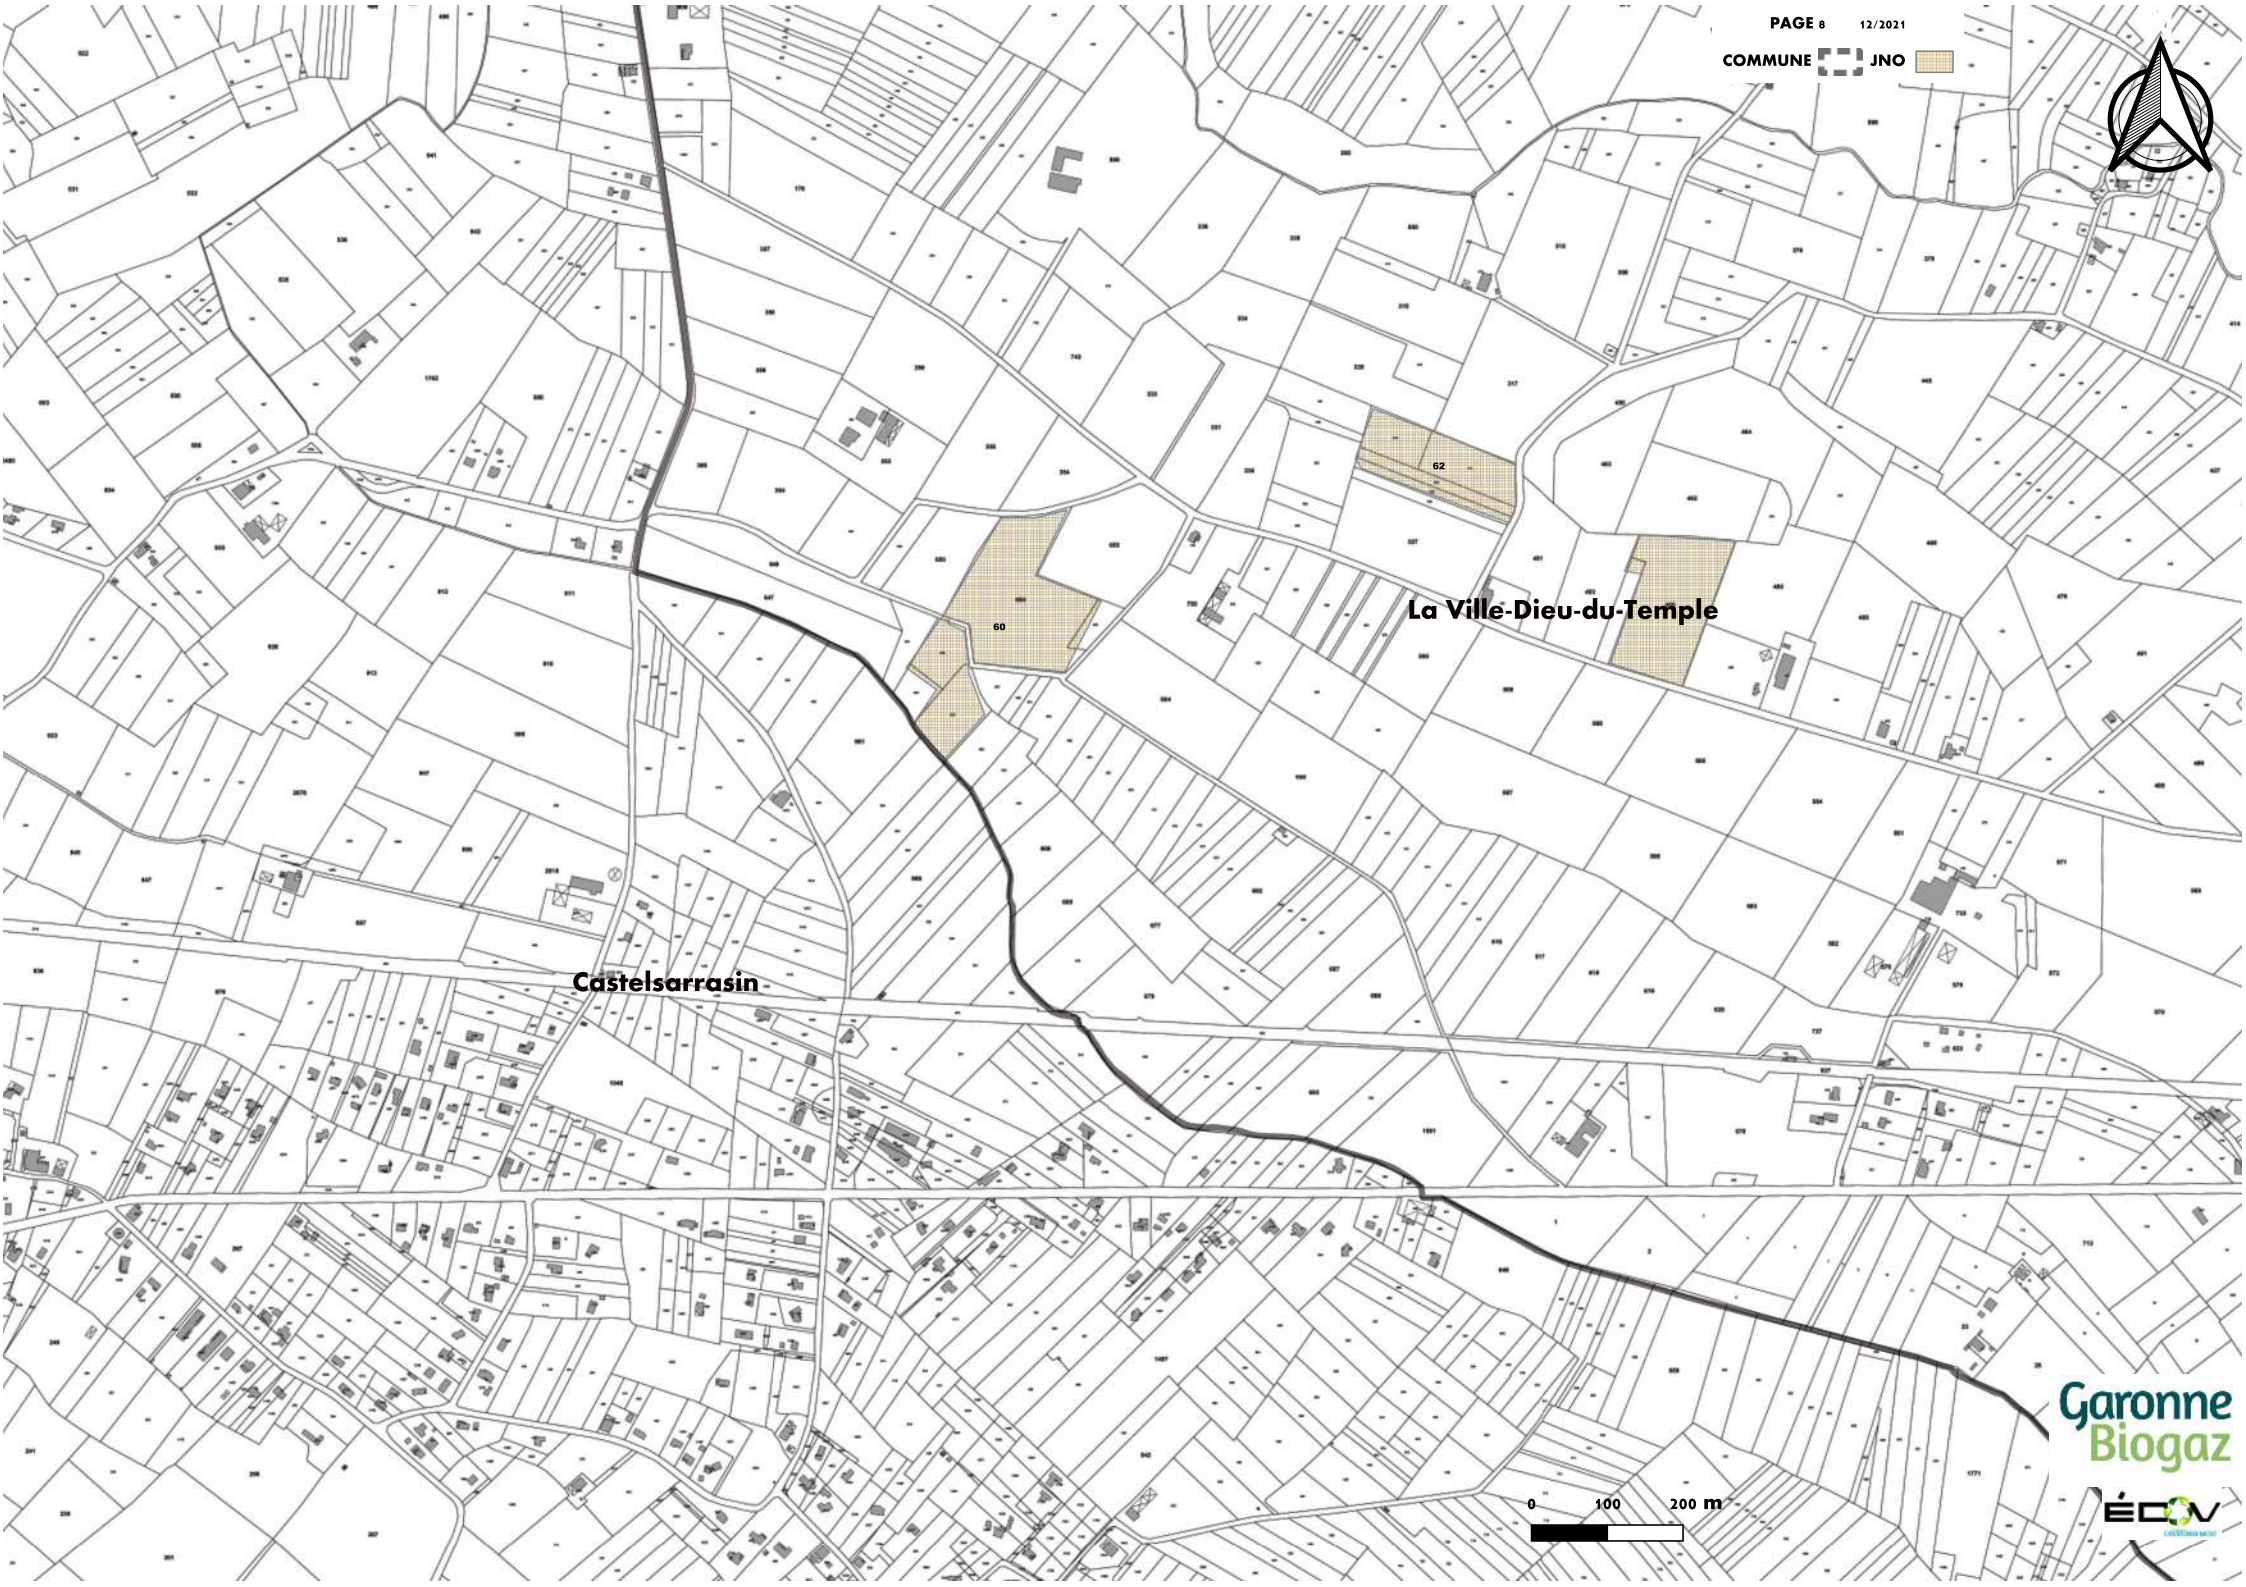

Saint-Porquier

Castelsarrasin

La Ville-Dieu-du-Temple

60

62

COMMUNE MMA analyses EVA

Castelsarrasin

Saint-Porquier

Cordes-Tolosannes

2-5

17-2

17-1

17-2

17-3

36

154