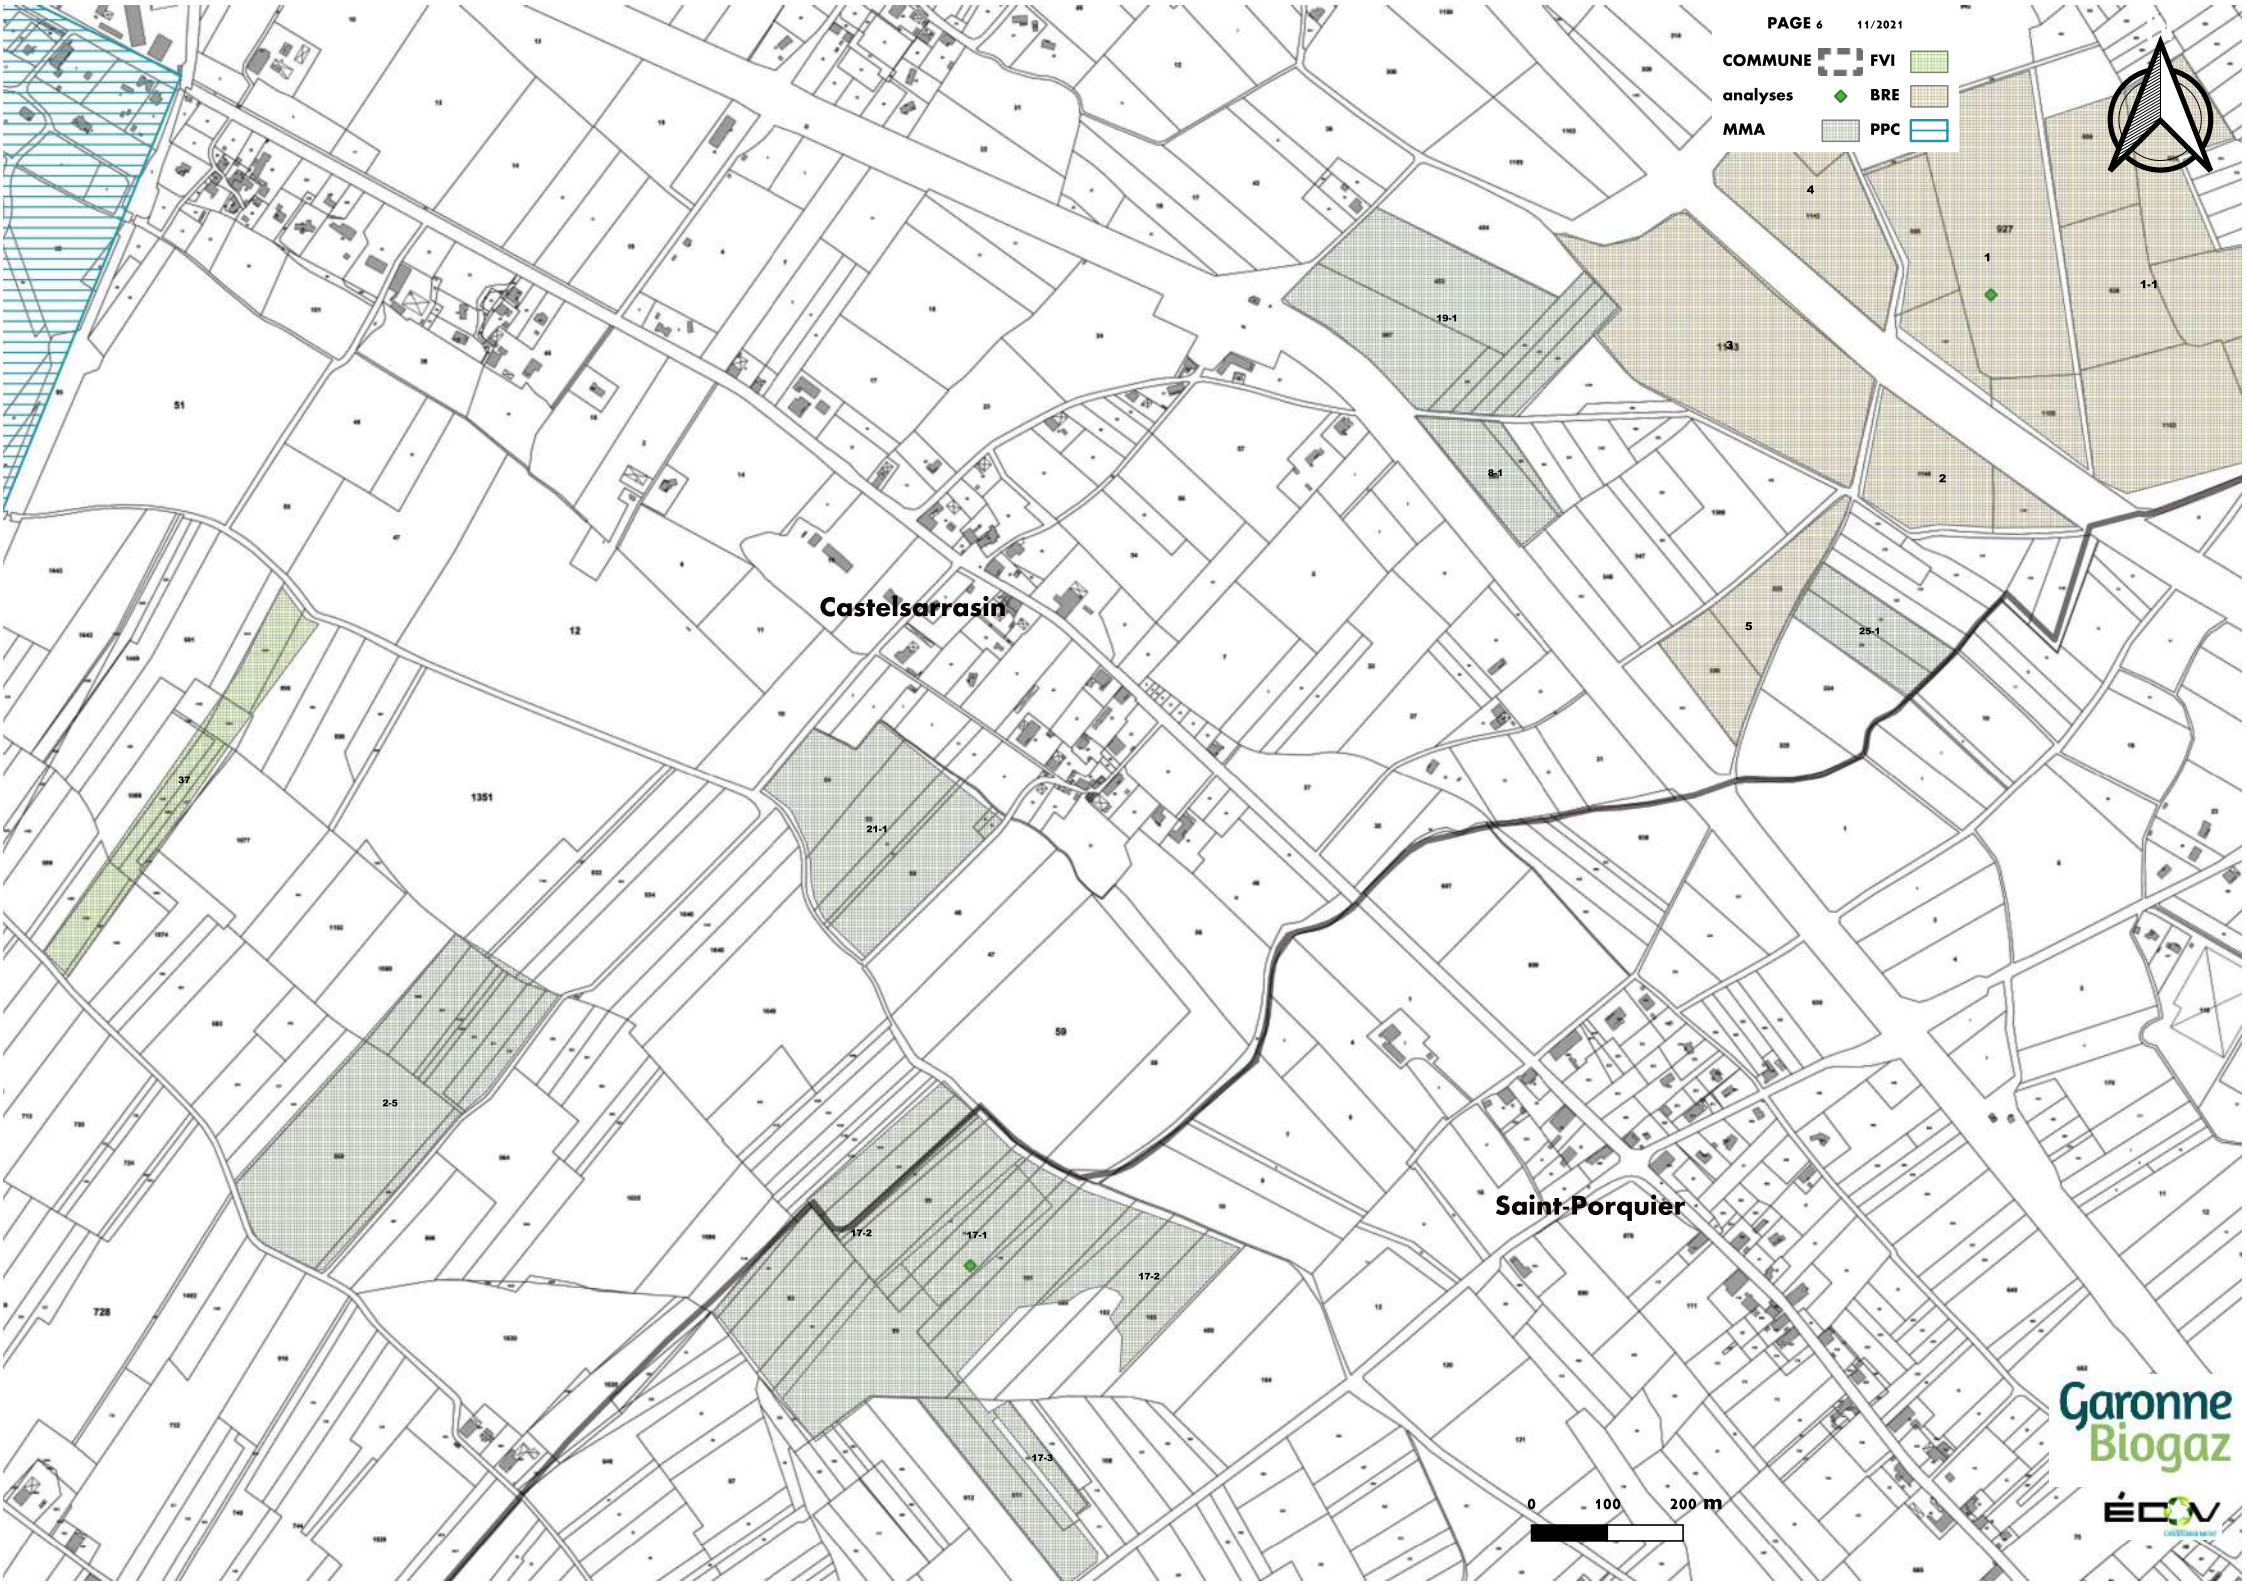

COMMUNE FVI
analyses BRE
MMA PPC

Castelsarrasin

Saint-Porquier